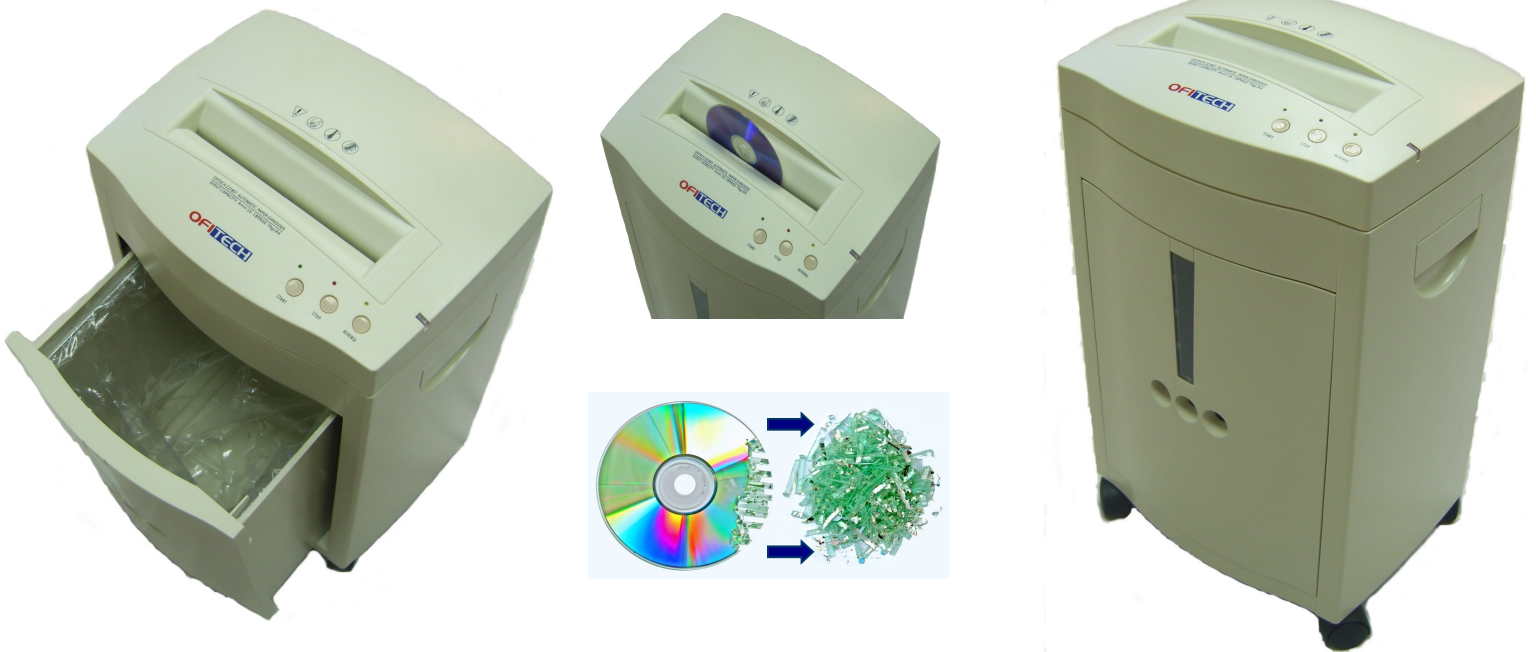

DESTRUCTORA de documentos, CD y Tarjetas OFITECH 2216 CC / 2218 ST

- Fácil de usar:**
- ✓ Auto encendido y auto detención mediante foto célula
 - ✓ Deposito deslizante facilita vaciar los desechos
 - ✓ Posibilidad de colgar bolsa plástica dentro de la cesta
- Alto rendimiento**
- ✓ Destruye además de papel – CD, DVD y tarjetas plásticas.
 - ✓ Trabajo continuo hasta media hora.
- Cómodo y seguro**
- ✓ Detención automática en caso de recalentamiento, y puerta abierta.
 - ✓ Auto retroceso en caso de atasco de papel.
 - ✓ Alarma y auto parado en caso de cesta llena.
 - ✓ Sistema especial de reducción de ruido
 - ✓ Ventana en la cesta permita visualizar los desechos.
 - ✓ Montada sobre 4 ruedas.

Modelo	Corte	Capacidad	Velocidad	Motor	Abertura	Depósito	Dimensión	Peso
2216 CC	4x40 mm	15-16 hojas	170 hojas/min	400 W	220 mm	25 litros	36x28x60	15kg
2218 ST	4 mm	17-18 hojas	190 hojas/min	420 W				